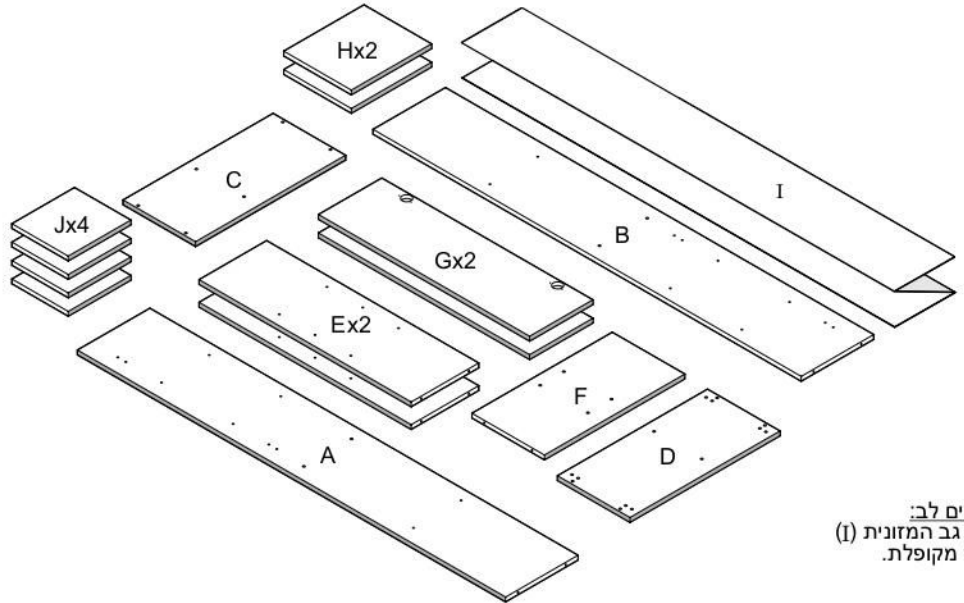

do  
for  
yourself

yiron.

צעד ראשון לאחר פתיחת האריזה, עיין בשרטוט והשווה את חלקי הרהיט והאביזרים עם השרטוט שלפניך.  
אם נפלה תקלה כלשהיא אל תחזיר את המוצר לחנות או לרשת שם רכשת את המוצר.  
התקשר/י (חיוב חנים) למרכז שירות הלקוחות יראון ונטפל כך במסירות. **03-3760509**

# ספריה עם 2 דלתות 636

נא לשים לב:  
יחידת גב המזונית (I)  
מגיעה מקופלת.

מומלץ להניח את אריזת הקרטון על הרצפה ולהרכיב עליה את היחידה

מספר	1	2	3	4	5	6	7	8	מספר
שרטוט									
כמות	1	70	20	8	24	4	6	4+4	
שם	מפתח אלן	מסמרים 25X0.9	בורג אלן	בורג 16X3.5	תומך מדף	קוביה רגל	בורג כיסוי	ותושבות צירים	

1

2

**3****4****5****6**