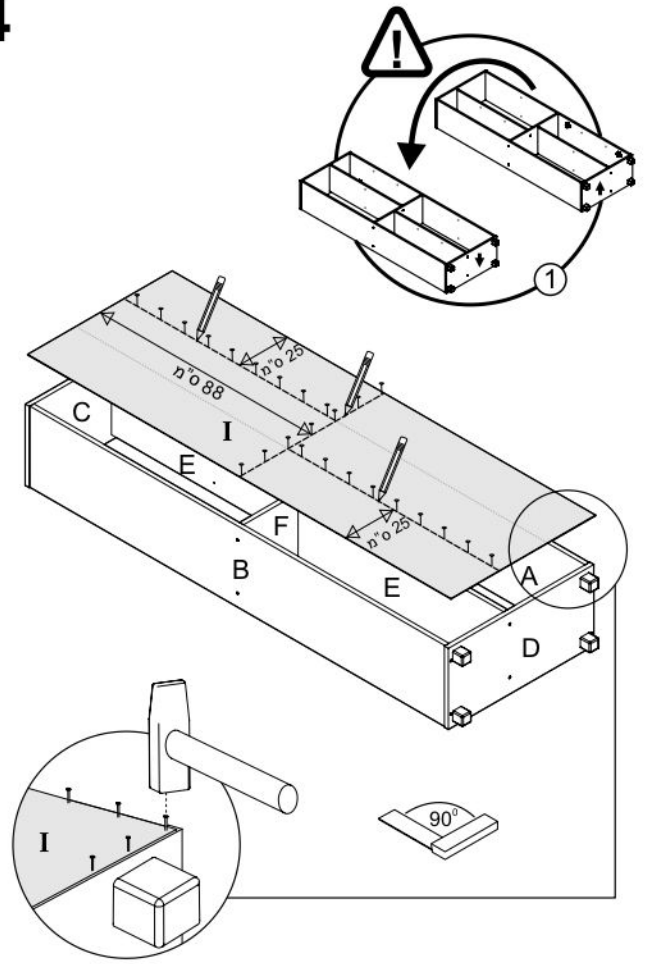

# ספריה עם 2 דלתות 636

נא לשים לב:  
יחידת גב המזונית (I)  
מגיעה מקופלת.

מומלץ להניח את אריזת הקרטון על הרצפה ולהרכיב עליה את היחידה

מספר	1	2	3	4	5	6	7	8	מספר
שרטוט									
כמות	1	70	20	8	24	4	6	4+4	
שם	מפתח אלן	מסמרים 25X0.9	בורג אלן	בורג 16X3.5	תומך מדף	קוביה רגל	בורג כיסוי	ותושבות צירים	

1

2

**3****4****5****6**