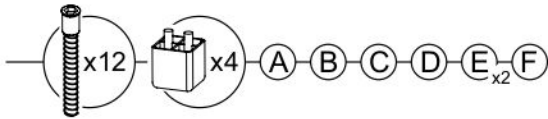

# ספריה עם 2 דלתות 636

נא לשים לב:  
יחידת גב המזונית (I)  
מגיעה מקופלת.

מומלץ להניח את אריזת הקרטון על הרצפה ולהרכיב עליה את היחידה

מספר	1	2	3	4	5	6	7	8	מספר
שרטוט									
כמות	1	70	20	8	24	4	6	4+4	
שם	מפתח אלן	מסמרים 25X0.9	בורג אלן	בורג 16X3.5	תומך מדף	קוביה רגל	בורג כיסוי	ותושבות צירים	

1

2

**3****4****5****6**