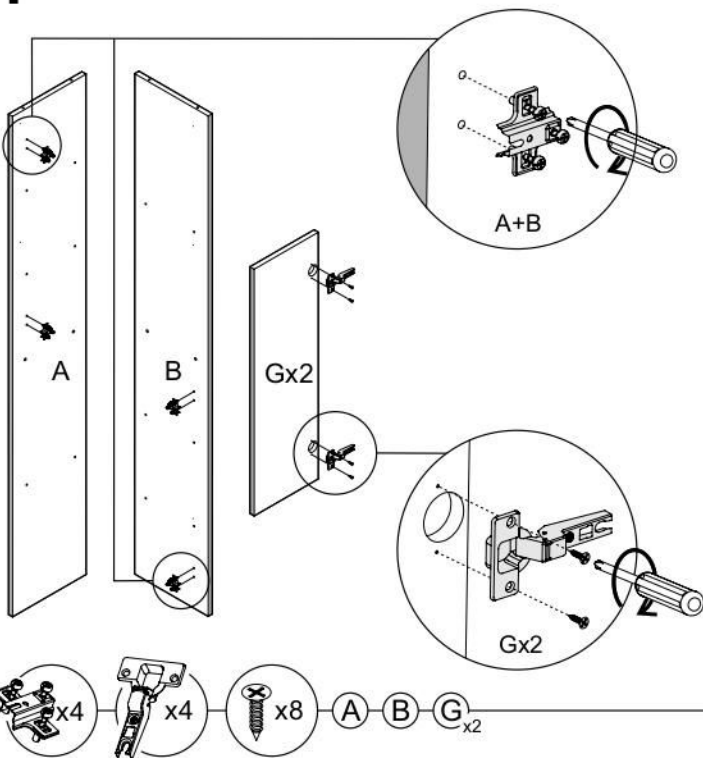

# ספריה עם 2 דלתות 636

נא לשים לב:  
יחידת גב המזונית (I)  
מגיעה מקופלת.

מומלץ להניח את אריזת הקרטון על הרצפה ולהרכיב עליה את היחידה

מספר	1	2	3	4	5	6	7	8	מספר
שרטוט									
כמות	1	70	20	8	24	4	6	4+4	
שם	מפתח אלן	מסמרים 25X0.9	בורג אלן	בורג 16X3.5	תומך מדף	קוביה רגל	בורג כיסוי	ותושבות צירים	

1

2

**3****4****5****6**