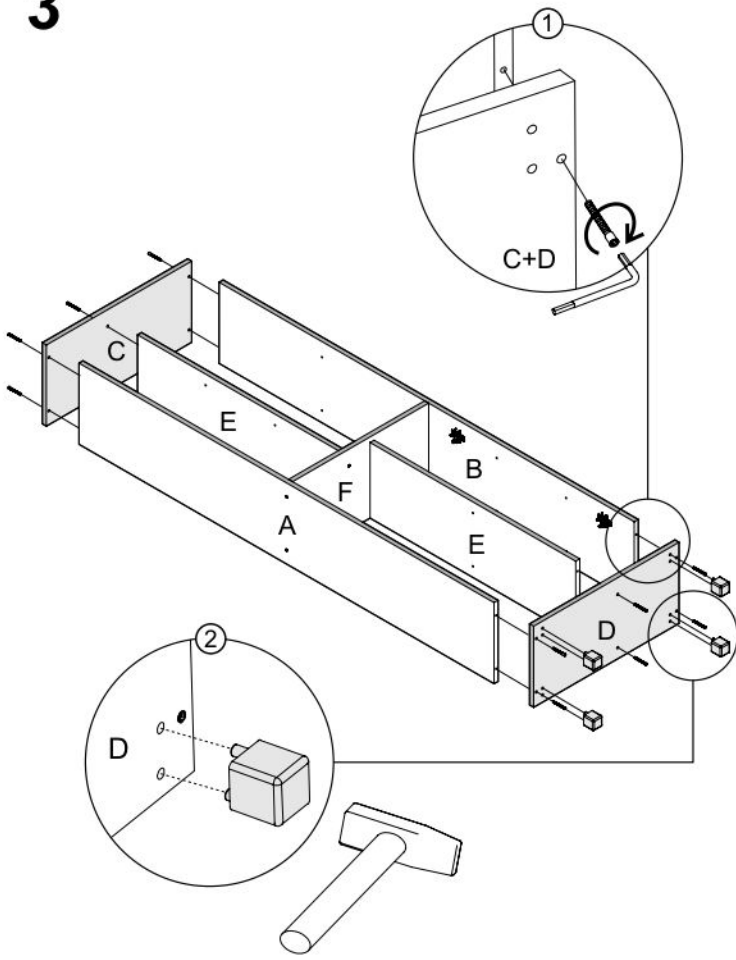

# ספריה עם 2 דלתות 636

נא לשים לב:  
יחידת גב המזונית (I)  
מגיעה מקופלת.

מומלץ להניח את אריזת הקרטון על הרצפה ולהרכיב עליה את היחידה

מספר	1	2	3	4	5	6	7	8	מספר
שרטוט									
כמות	1	70	20	8	24	4	6	4+4	
שם	מפתח אלן	מסמרים 25X0.9	בורג אלן	בורג 16X3.5	תומך מדף	קוביה רגל	בורג כיסוי	ותושבות צירים	

1

2

**3****4****5****6**