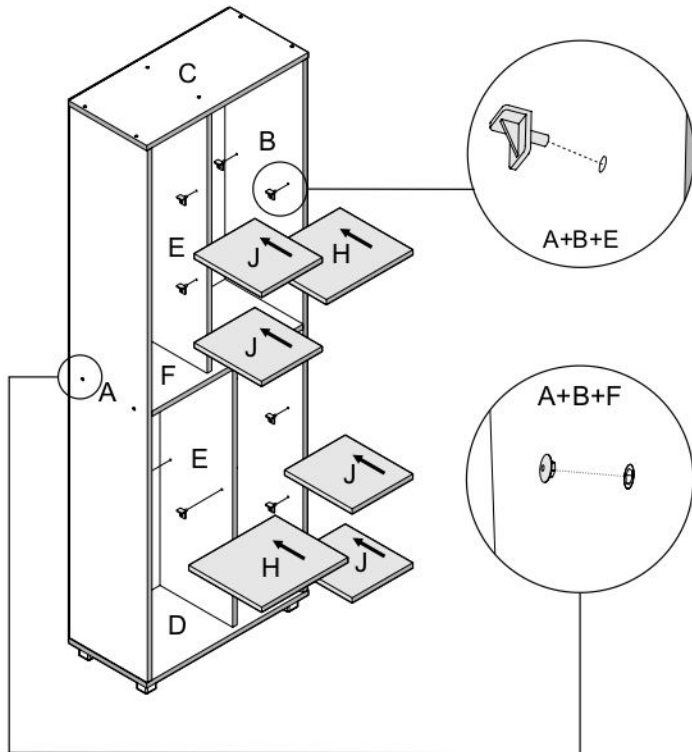

# ספריה עם 2 דלתות 636

נא לשים לב:  
יחידת גב המזונית (I)  
מגיעה מקופלת.

מומלץ להניח את אריזת הקרטון על הרצפה ולהרכיב עליה את היחידה

מספר	1	2	3	4	5	6	7	8	מספר
שרטוט									
כמות	1	70	20	8	24	4	6	4+4	
שם	מפתח אלן	מסמרים 25X0.9	בורג אלן	בורג 16X3.5	תומך מדף	קוביה רגל	בורג כיסוי	ותושבות צירים	

1

2

**3****4****5****6**