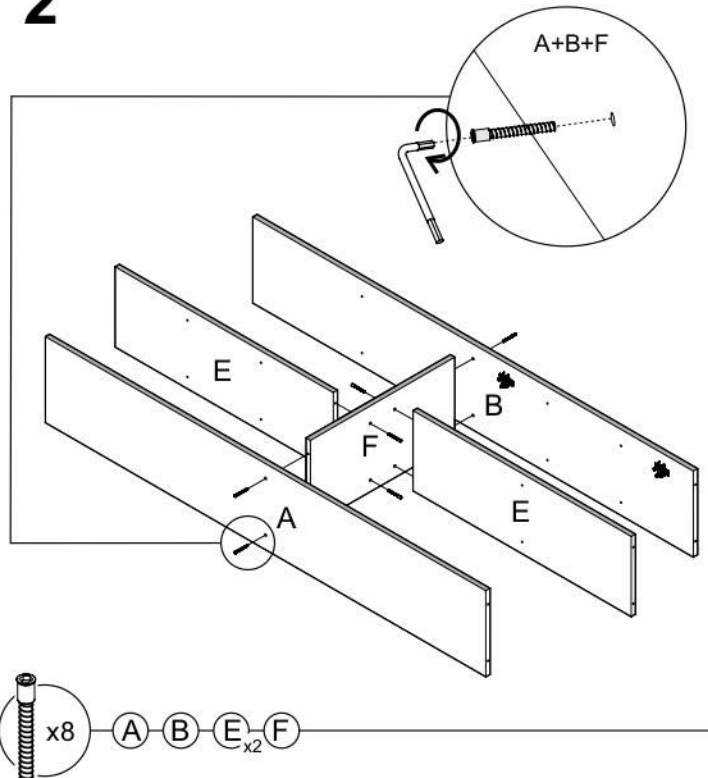

# ספריה עם 2 דלתות 636

נא לשים לב:  
יחידת גב המזונית (I)  
מגיעה מקופלת.

מומלץ להניח את אריזת הקרטון על הרצפה ולהרכיב עליה את היחידה

מספר	1	2	3	4	5	6	7	8	מספר
שרטוט									
כמות	1	70	20	8	24	4	6	4+4	
שם	מפתח אלן	מסמרים 25X0.9	בורג אלן	בורג 16X3.5	תומך מדף	קוביה רגל	בורג כיסוי	ותושבות צירים	

1

2

**3****4****5****6**