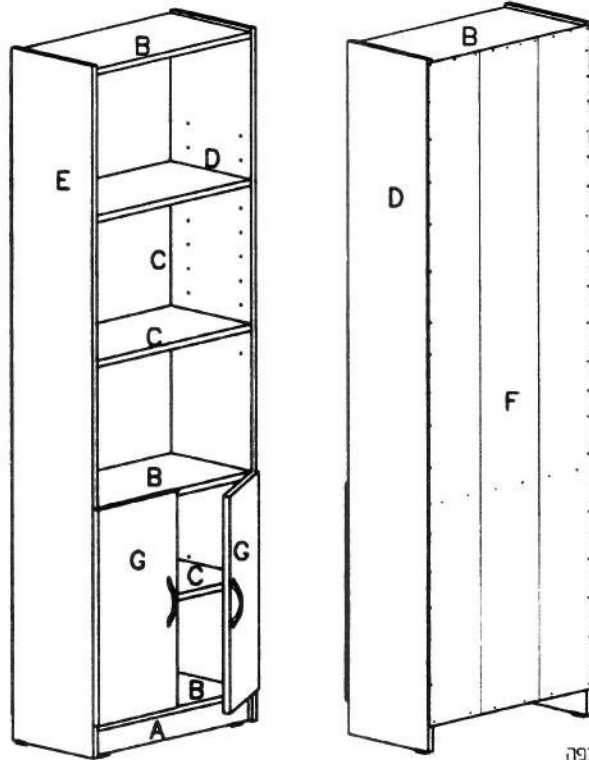

הוראות הרכבה
ספריה / 612
צעד אחר צעד

צעד ראשון לאחר פתיחת האריזה, עיין בשרטוט והשווה את חלקי הרהיט והאביזרים עם השרטוט שלפניך.
אם נפלה תקלה כלשהיא אל תחזיר את המוצר לחנות או לרשת שם רכשת את המוצר.
התקשר/י (חיוב חינם) למרכז שירות הלקוחות יראון ונטפל בך במסירות. **03-3760509**

הערות:

1. מומלץ להניח את אריזת הקרטון על הרצפה ולהניח עליה את היחידה.

מספר סדורי	1	2	3	4	5	6	7	8	9	10	11	12
שרטוט												
כמות	1	12	12	4	4+4	9	2+4	4	60	1	2	12
שם	מפתח אלן	בורג אלן	ניסוי לבורג אלן	דיבל עץ 30/8	צירים + תושבות לצירים	בורג 3.5X16	ידית + בורג 3.5X20	רגליות	מסמרים	סרט עיגון לקיר	דסקית	מחזיק מדף