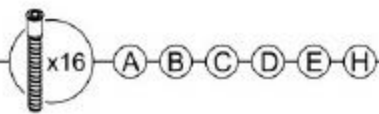

409 ארונית מיקרוגל

נא לשים לב:
יחידת גב המזונית (I)
מגיעה מקופלת.

מומלץ להניח את אריזת הקרטון על הרצפה ולהרכיב עליה את היחידה

12	11	10	9	8	7	6	5	4	3	2	1	מספר סדרה
												שרטוט
8	2+2	8+8	4	8	4	5+10	36	16	90	8+1	1	כמות
בורג כיסוי	סט מסילות למגירות	צירים ותושבות	רגל אלומיניום	תומך מדף	בורג יורו למסילה	ידיית בורג 04X2	בורג 16X3.5	בורג אלן	מסמרים 25X0.9	דיבל עץ + דיבל	מפתח אלן	שם

1

2

נא לשים לב:
ראשית יש לחבר את חלקים A, B, E, H.
ורק לאחר מכן את חלקים C, D.

3

4

5

6