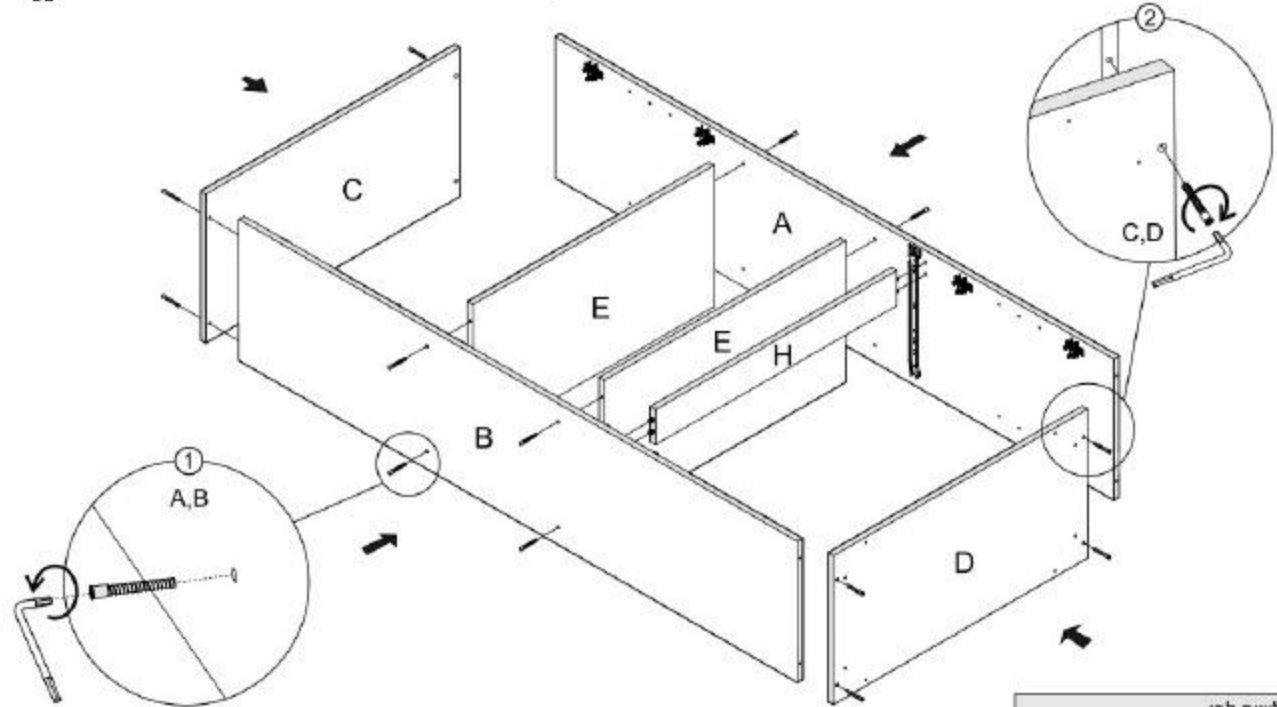

409 ארונית מיקרוגל

נא לשים לב:
יחידת גב המזונית (I)
מגיעה מקופלת.

מומלץ להניח את אריזת הקרטון על הרצפה ולהרכיב עליה את היחידה

12	11	10	9	8	7	6	5	4	3	2	1	מספר סדרה
												שרטוט
8	2+2	8+8	4	8	4	5+10	36	16	90	8+1	1	כמות
בורג כיסוי	סט מסילות למגירות	צירים ותושבות	רגל אלומיניום	תומך מדף	בורג יורו למסילה	ידיית בורג 04X2	בורג 16X3.5	בורג אלן	מסמרים 25X0.9	דיבל עץ + דיבל	מפתח אלן	שם

1

2

נא לשים לב:
ראשית יש לחבר את חלקים A, B, E, H.
ורק לאחר מכן את חלקים C, D.

3

4

5

6