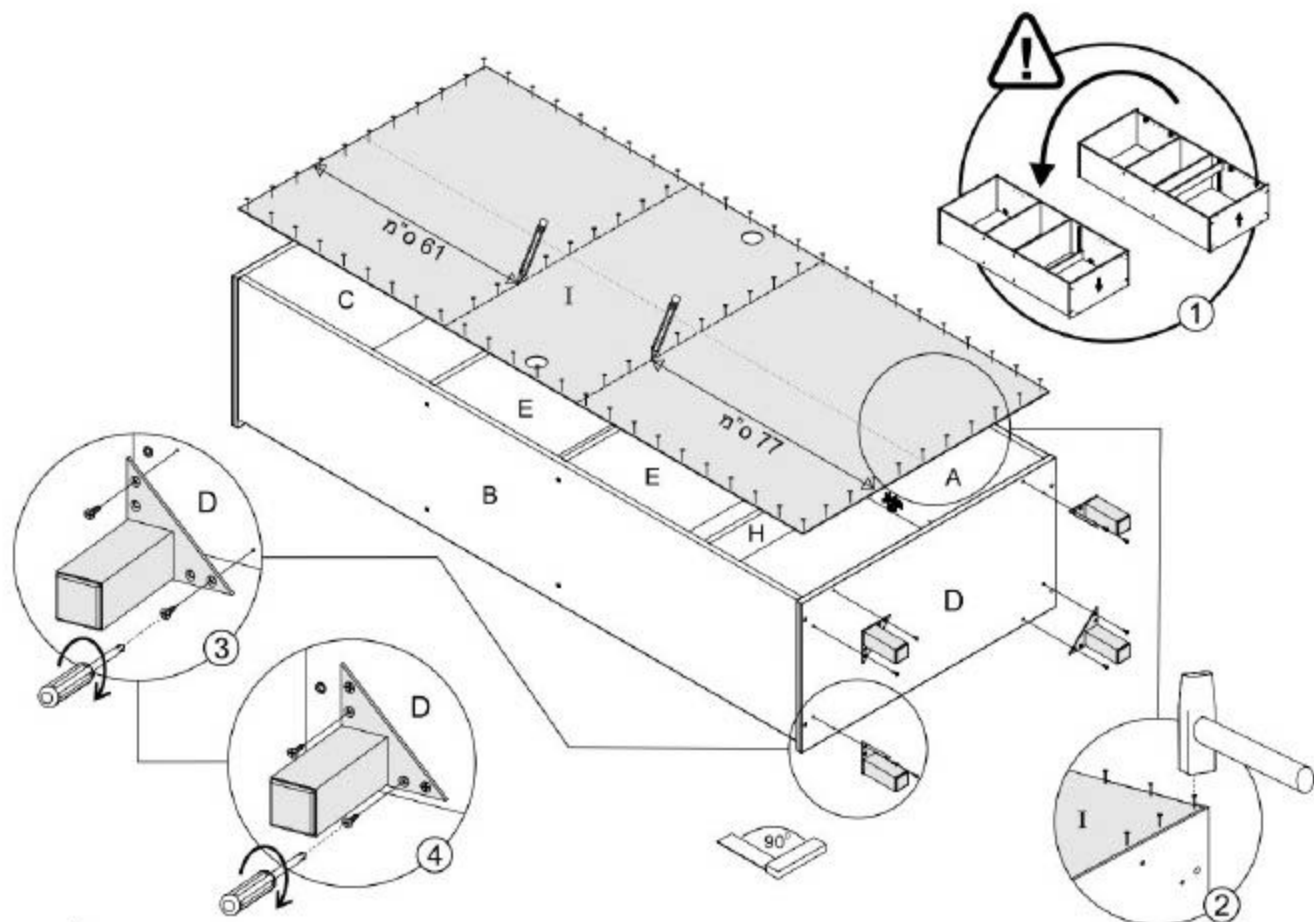

409 ארונית מיקרוגל

נא לשים לב:
יחידת גב המזונית (I)
מגיעה מקופלת.

מומלץ להניח את אריזת הקרטון על הרצפה ולהרכיב עליה את היחידה

12	11	10	9	8	7	6	5	4	3	2	1	מספר סדרה
												שרטוט
8	2+2	8+8	4	8	4	5+10	36	16	90	8+1	1	כמות
בורג כיסוי	סט מסילות למגירות	צירים ותושבות	רגל אלומיניום	תומך מדף	בורג יורו למסילה	ידיית בורג 04X2	בורג 16X3.5	בורג אלן	מסמרים 25X0.9	דיבל עץ + דיבל	מפתח אלן	שם

1

2

נא לשים לב:
ראשית יש לחבר את חלקים A, B, E, H.
ורק לאחר מכן את חלקים C, D.

3

4

5

6