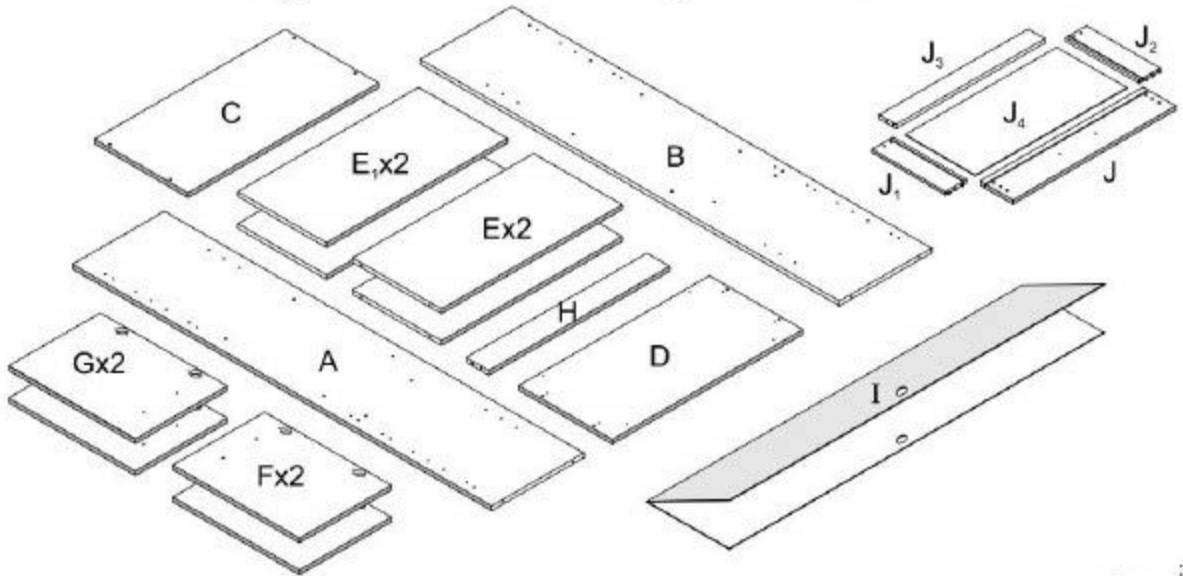

409 ארונית מיקרוגל

נא לשים לב:
יחידת גב המזונית (I)
מגיעה מקופלת.

מומלץ להניח את אריזת הקרטון על הרצפה ולהרכיב עליה את היחידה

12	11	10	9	8	7	6	5	4	3	2	1	מספר סדרה
												שרטוט
8	2+2	8+8	4	8	4	5+10	36	16	90	8+1	1	כמות
בורג כיסוי	סט מסילות למגירות	צירים ותושבות	רגל אלומיניום	תומך מדף	בורג יורו למסילה	ידיית בורג 04X2	בורג 16X3.5	בורג אלן	מסמרים 25X0.9	דיבל עץ + דיבל	מפתח אלן	שם

1

2

נא לשים לב:
ראשית יש לחבר את חלקים A, B, E, H.
ורק לאחר מכן את חלקים C, D.

3

4

5

6