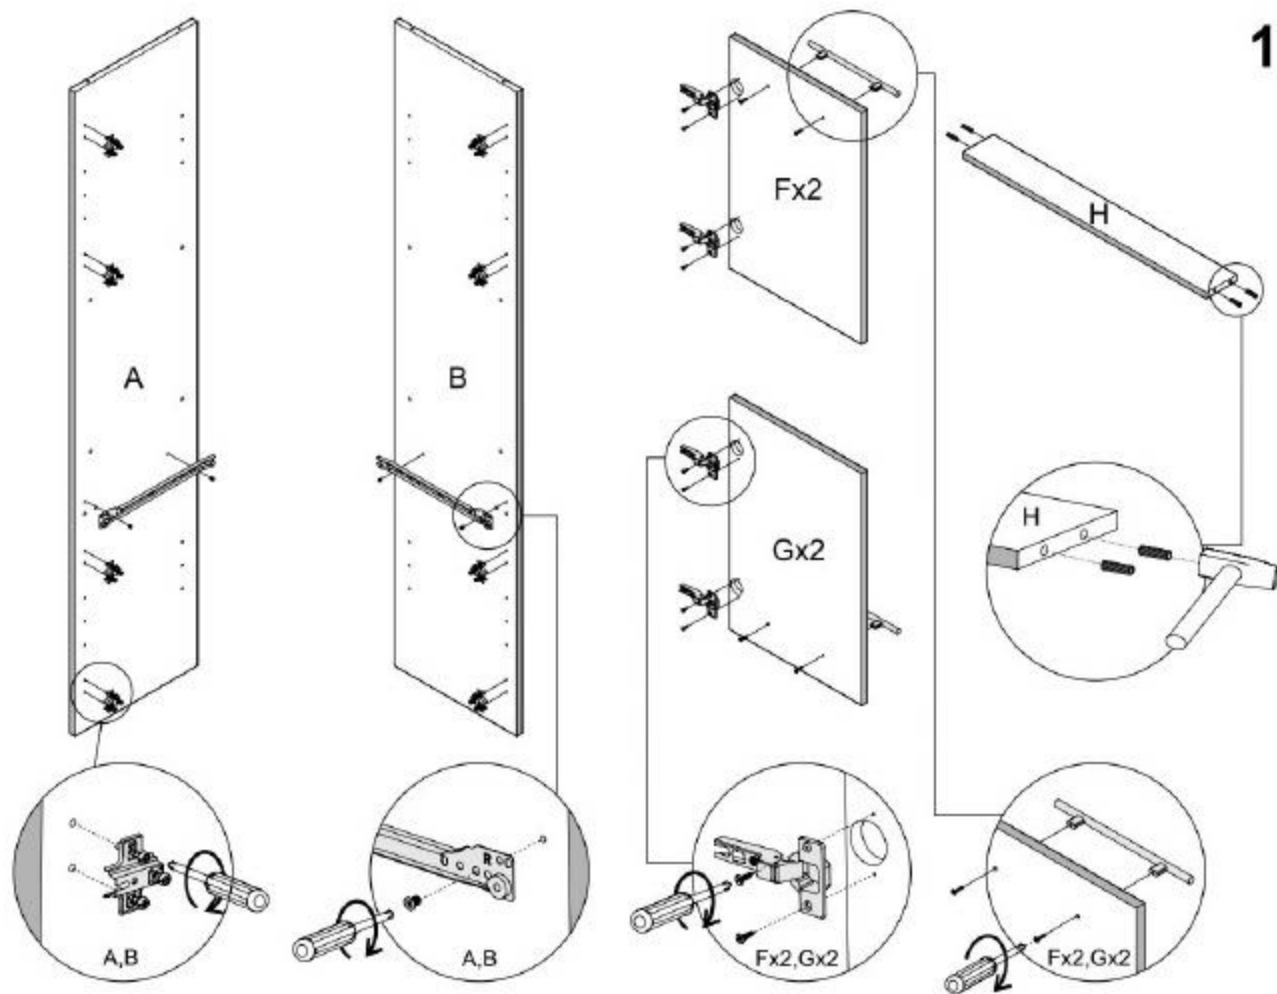

409 ארונית מיקרוגל

נא לשים לב:
יחידת גב המזונית (I)
מגיעה מקופלת.

מומלץ להניח את אריזת הקרטון על הרצפה ולהרכיב עליה את היחידה

12	11	10	9	8	7	6	5	4	3	2	1	מספר סדרה
												שרטוט
8	2+2	8+8	4	8	4	5+10	36	16	90	8+1	1	כמות
בורג כיסוי	סט מסילות למגירות	צירים ותושבות	רגל אלומיניום	תומך מדף	בורג יורו למסילה	ידיית בורג 04X2	בורג 16X3.5	בורג אלן	מסמרים 25X0.9	דיבל עץ + דיבל	מפתח אלן	שם

1

2

נא לשים לב:
ראשית יש לחבר את חלקים A, B, E, H.
ורק לאחר מכן את חלקים C, D.

3

4

5

6