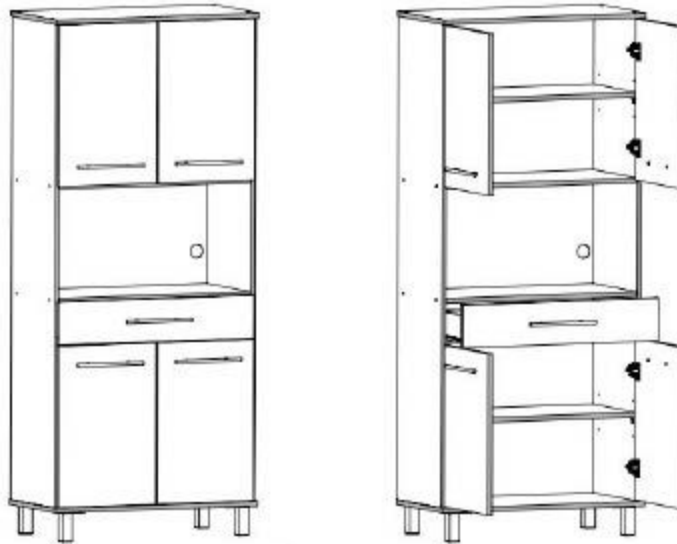

409 ארונית מיקרוגל

נא לשים לב:
יחידת גב המזונית (I)
מגיעה מקופלת.

מומלץ להניח את אריזת הקרטון על הרצפה ולהרכיב עליה את היחידה

12	11	10	9	8	7	6	5	4	3	2	1	מספר סדרה
												שרטוט
8	2+2	8+8	4	8	4	5+10	36	16	90	8+1	1	כמות
בורג כיסוי	סט מסילות למגירות	צירים ותושבות	רגל אלומיניום	תומך מדף	בורג יורו למסילה	ידיית בורג 04X2	בורג 16X3.5	בורג אלן	מסמרים 25X0.9	דיבל עץ + דיבל	מפתח אלן	שם