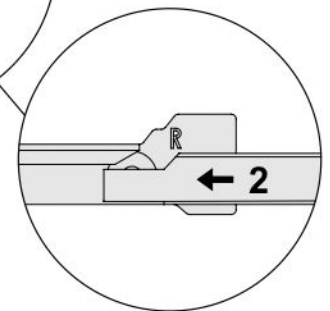

408

ארונית מיקרוגל

נא לשים לב:
(I) יחידת גב המזונית מגיעה מקופלת.

מומלץ להניח את אריזת הקרטון על הרצפה ולהרכיב עליה את היחידה

מספר סידורי	1	2	3	4	5	6	7	8	9	10	11	12	שרטוט	כמות	שם
														1	מפתח אלן
														8+1	דיבל עץ + דיבל
														90	מסמרים 25X0.9
														20	בורג אלן
														46	בורג 16X3.5
														6+12	ידית + בורג 04X2
														4	בורג יורו למסילה
														24	תומך מדף
														5	רגל אלומיניום
														11+11	צירים ותושבות
														1+1	סט מסילות למגירות
														4	בורג כיסוי

1

2

נא לשים לב:
ראשית יש לחבר את חלקים A, B, E, H
ורק לאחר מכן את חלקים C, D, K.

3**4**

A B C D E E₁ E₂ H I J K

A B C D E E₁ E₂ F G H I J K L