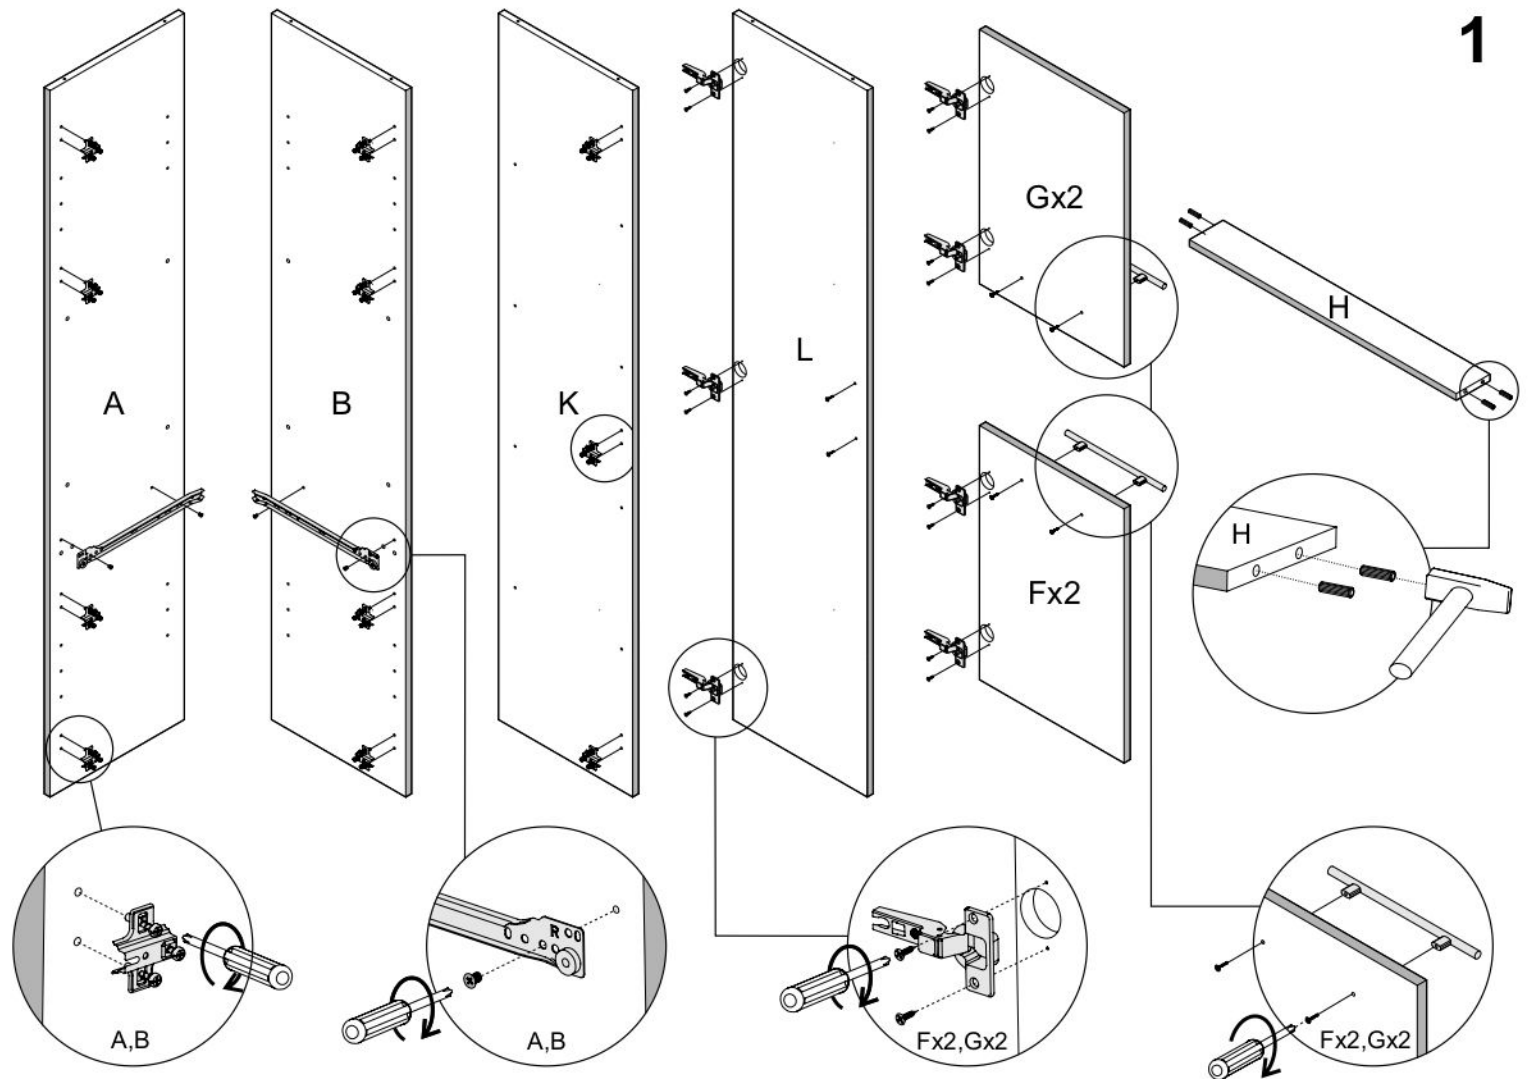

408

ארונית מיקרוגל

נא לשים לב:
(I) יחידת גב המזונית מגיעה מקופלת.

מומלץ להניח את אריזת הקרטון על הרצפה ולהרכיב עליה את היחידה

מספר סידורי	1	2	3	4	5	6	7	8	9	10	11	12	שרטוט	כמות	שם
														1	מפתח אלן
														8+1	דיבל עץ + דיבל
														90	מסמרים 25X0.9
														20	בורג אלן
														46	בורג 16X3.5
														6+12	ידית + בורג 04X2
														4	בורג יורו למסילה
														24	תומך מדף
														5	רגל אלומיניום
														11+11	צירים ותושבות
														1+1	סט מסילות למגירות
														4	בורג כיסוי

1

2

נא לשים לב:
ראשית יש לחבר את חלקים A, B, E, H
ורק לאחר מכן את חלקים C, D, K.

3**4**

A B C D E E₁ E₂ H I J K

A B C D E E₁ E₂ F G H I J K L