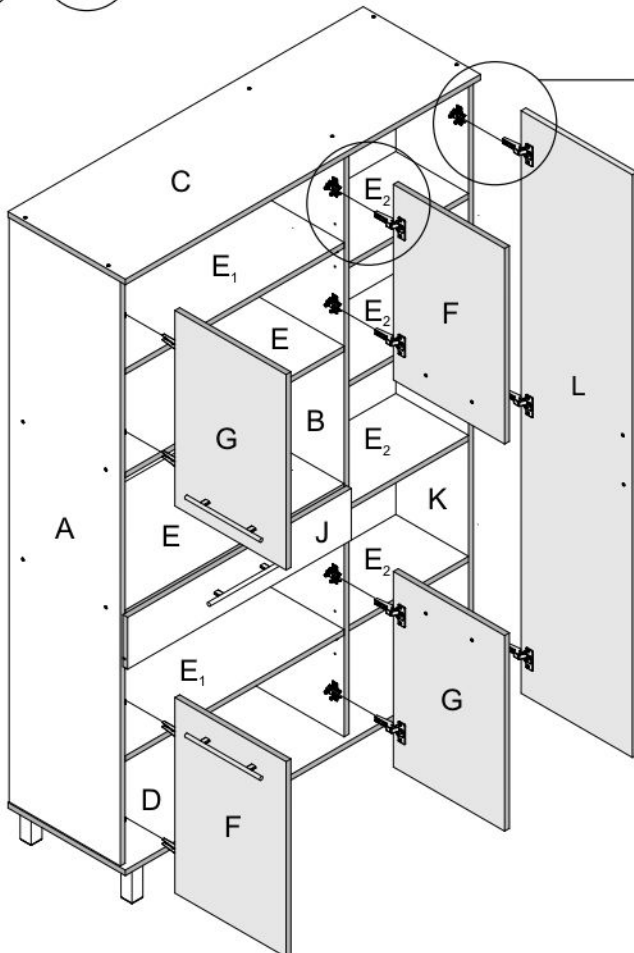

408

ארונית מיקרוגל

נא לשים לב:
(I) יחידת גב המזונית מגיעה מקופלת.

מומלץ להניח את אריזת הקרטון על הרצפה ולהרכיב עליה את היחידה

מספר סידורי	1	2	3	4	5	6	7	8	9	10	11	12	שרטוט	כמות	שם
														1	מפתח אלן
														8+1	דיבל עץ + דיבל
														90	מסמרים 25X0.9
														20	בורג אלן
														46	בורג 16X3.5
														6+12	ידית + בורג 04X2
														4	בורג יורו למסילה
														24	תומך מדף
														5	רגל אלומיניום
														11+11	צירים ותושבות
														1+1	סט מסילות למגירות
														4	בורג כיסוי

1

2

נא לשים לב:
ראשית יש לחבר את חלקים A, B, E, H
ורק לאחר מכן את חלקים C, D, K.

3**4**

A B C D E E₁ E₂ H I J K

A B C D E E₁ E₂ F G H I J K L