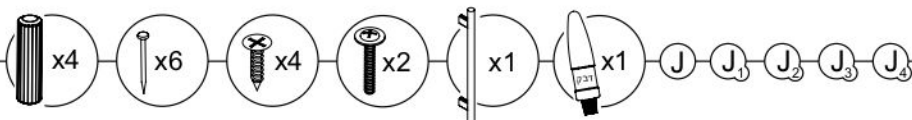

408

ארונית מיקרוגל

נא לשים לב:
(I) יחידת גב המזונית מגיעה מקופלת.

מומלץ להניח את אריזת הקרטון על הרצפה ולהרכיב עליה את היחידה

מספר סידורי	1	2	3	4	5	6	7	8	9	10	11	12	שרטוט	כמות	שם
														1	מפתח אלן
														8+1	דיבל עץ + דיבל
														90	מסמרים 25X0.9
														20	בורג אלן
														46	בורג 16X3.5
														6+12	ידית + בורג 04X2
														4	בורג יורו למסילה
														24	תומך מדף
														5	רגל אלומיניום
														11+11	צירים ותושבות
														1+1	סט מסילות למגירות
														4	בורג כיסוי

1

2

נא לשים לב:
ראשית יש לחבר את חלקים A, B, E, H
ורק לאחר מכן את חלקים C, D, K.

3**4**

A B C D E E₁ E₂ H I J K

A B C D E E₁ E₂ F G H I J K L