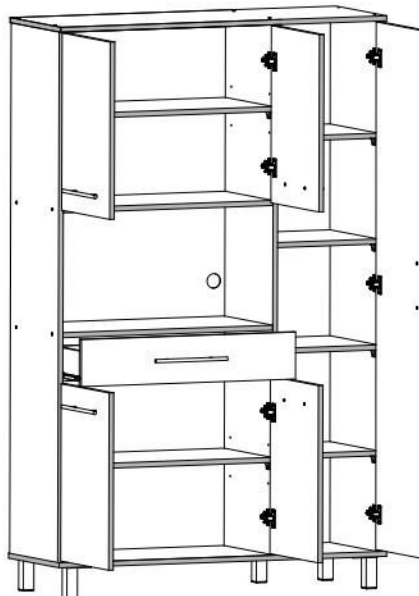

408

ארונית מיקרוגל

נא לשים לב:
(I) יחידת גב המזונית מגיעה מקופלת.

מומלץ להניח את אריזת הקרטון על הרצפה ולהרכיב עליה את היחידה

מספר סידורי	1	2	3	4	5	6	7	8	9	10	11	12	שרטוט	כמות	שם
														1	מפתח אלן
														8+1	דיבל עץ + דיבל
														90	מסמרים 25X0.9
														20	בורג אלן
														46	בורג 16X3.5
														6+12	ידית + בורג 04X2
														4	בורג יורו למסילה
														24	תומך מדף
														5	רגל אלומיניום
														11+11	צירים ותושבות
														1+1	סט מסילות למגירות
														4	בורג כיסוי