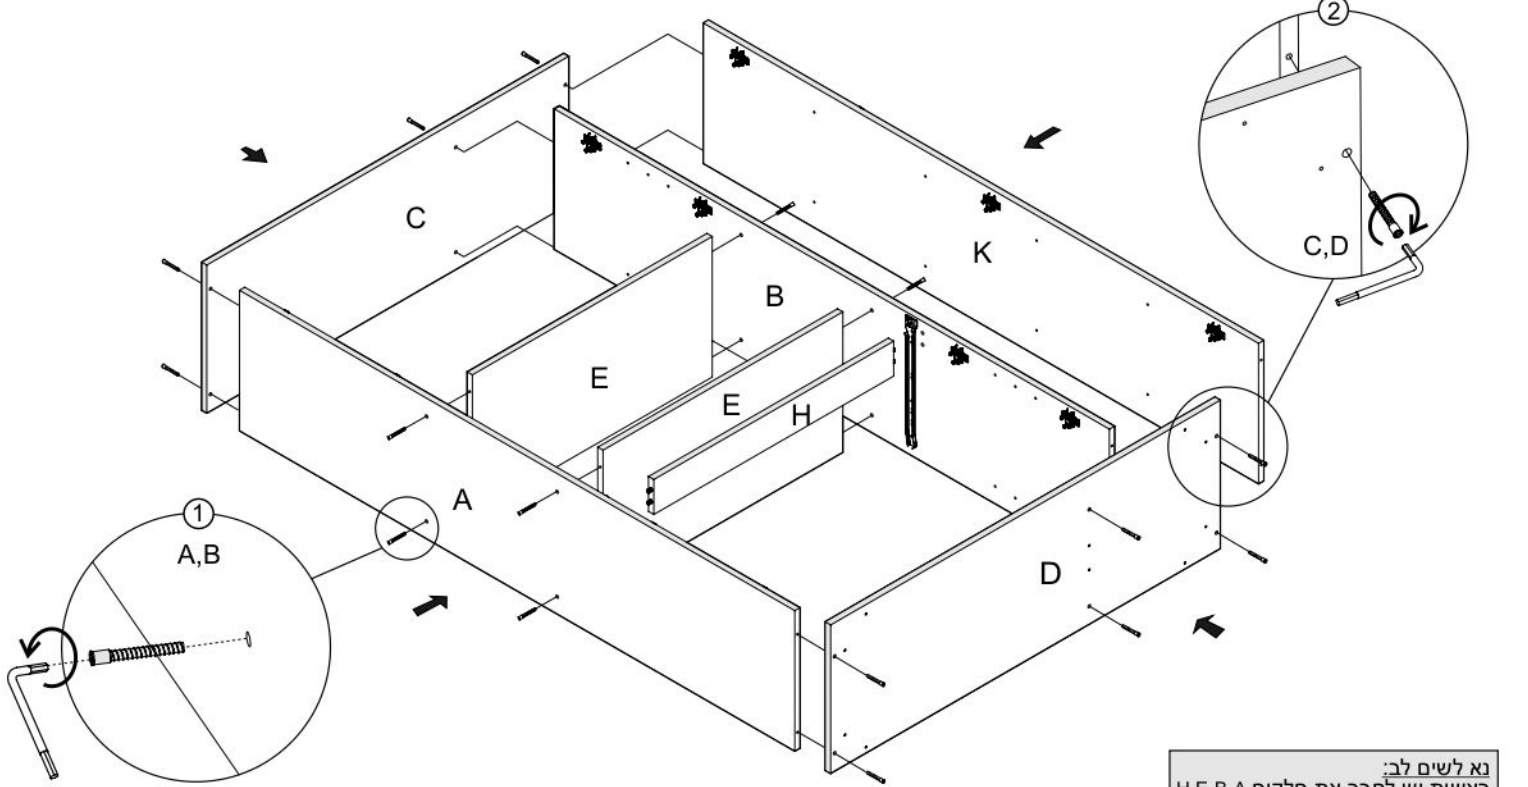

נא לשים לב:
ראשית יש לחבר את חלקים A, B, E, H
ורק לאחר מכן את חלקים C, D, K.