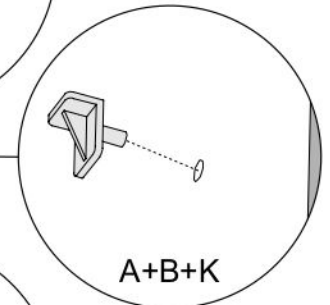

408

ארונית מיקרוגל

נא לשים לב:
(I) יחידת גב המזונית מגיעה מקופלת.

מומלץ להניח את אריזת הקרטון על הרצפה ולהרכיב עליה את היחידה

מספר סידורי	1	2	3	4	5	6	7	8	9	10	11	12	שרטוט	כמות	שם
														1	מפתח אלן
														8+1	דיבל עץ + דיבל
														90	מסמרים 25X0.9
														20	בורג אלן
														46	בורג 16X3.5
														6+12	ידית + בורג 04X2
														4	בורג יורו למסילה
														24	תומך מדף
														5	רגל אלומיניום
														11+11	צירים ותושבות
														1+1	סט מסילות למגירות
														4	בורג כיסוי

1

2

נא לשים לב:
ראשית יש לחבר את חלקים A, B, E, H
ורק לאחר מכן את חלקים C, D, K.

3**4**

A B C D E E₁ E₂ H I J K

A B C D E E₁ E₂ F G H I J K L