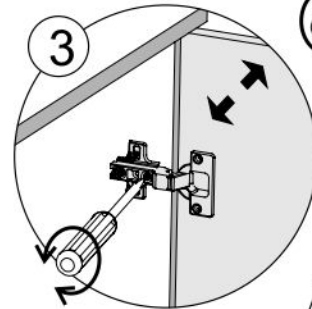

408

ארונית מיקרוגל

נא לשים לב:
(I) יחידת גב המזונית מגיעה מקופלת.

מומלץ להניח את אריזת הקרטון על הרצפה ולהרכיב עליה את היחידה

מספר סידורי	1	2	3	4	5	6	7	8	9	10	11	12	שרטוט	כמות	שם
														1	מפתח אלן
														8+1	דיבל עץ + דיבל
														90	מסמרים 25X0.9
														20	בורג אלן
														46	בורג 16X3.5
														6+12	ידית + בורג 04X2
														4	בורג יורו למסילה
														24	תומך מדף
														5	רגל אלומיניום
														11+11	צירים ותושבות
														1+1	סט מסילות למגירות
														4	בורג כיסוי

1

2

נא לשים לב:
ראשית יש לחבר את חלקים A, B, E, H
ורק לאחר מכן את חלקים C, D, K.

3**4**

A B C D E E₁ E₂ H I J K

A B C D E E₁ E₂ F G H I J K L