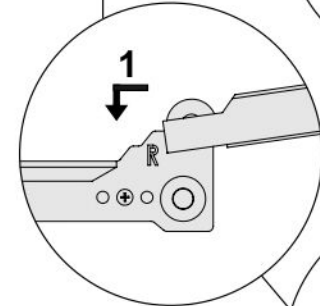

408

ארונית מיקרוגל

נא לשים לב:
(I) יחידת גב המזונית מגיעה מקופלת.

מומלץ להניח את אריזת הקרטון על הרצפה ולהרכיב עליה את היחידה

מספר סידורי	1	2	3	4	5	6	7	8	9	10	11	12	שרטוט	כמות	שם
														1	מפתח אלן
														8+1	דיבל עץ + דיבל
														90	מסמרים 25X0.9
														20	בורג אלן
														46	בורג 16X3.5
														6+12	ידית + בורג 04X2
														4	בורג יורו למסילה
														24	תומך מדף
														5	רגל אלומיניום
														11+11	צירים ותושבות
														1+1	סט מסילות למגירות
														4	בורג כיסוי

1

2

נא לשים לב:
ראשית יש לחבר את חלקים A, B, E, H
ורק לאחר מכן את חלקים C, D, K.

3**4**

A B C D E E₁ E₂ H I J K

A B C D E E₁ E₂ F G H I J K L