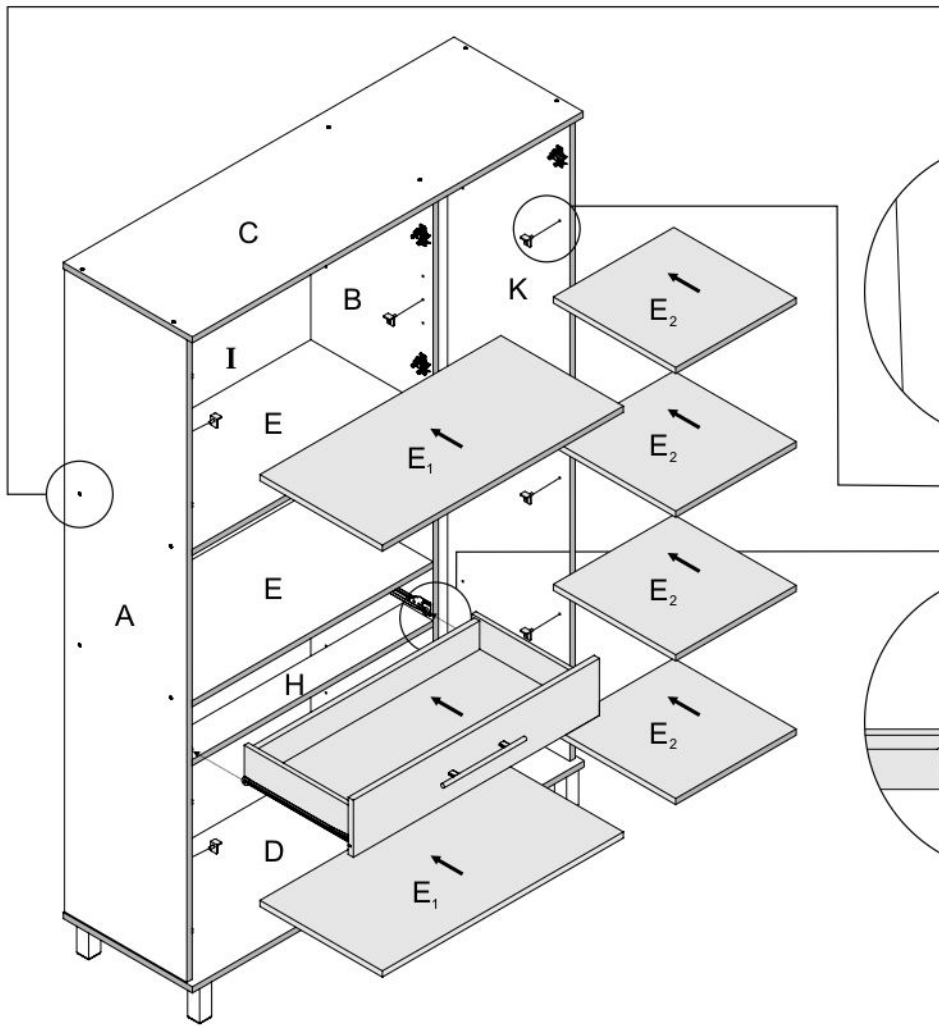

408

ארונית מיקרוגל

נא לשים לב:
(I) יחידת גב המזונית מגיעה מקופלת.

מומלץ להניח את אריזת הקרטון על הרצפה ולהרכיב עליה את היחידה

מספר סידורי	1	2	3	4	5	6	7	8	9	10	11	12	שרטוט	כמות	שם
														1	מפתח אלן
														8+1	דיבל עץ + דיבל
														90	מסמרים 25X0.9
														20	בורג אלן
														46	בורג 16X3.5
														6+12	ידית + בורג 04X2
														4	בורג יורו למסילה
														24	תומך מדף
														5	רגל אלומיניום
														11+11	צירים ותושבות
														1+1	סט מסילות למגירות
														4	בורג כיסוי

1

2

נא לשים לב:
ראשית יש לחבר את חלקים A, B, E, H
ורק לאחר מכן את חלקים C, D, K.

3**4**

A B C D E E₁ E₂ H I J K

A B C D E E₁ E₂ F G H I J K L