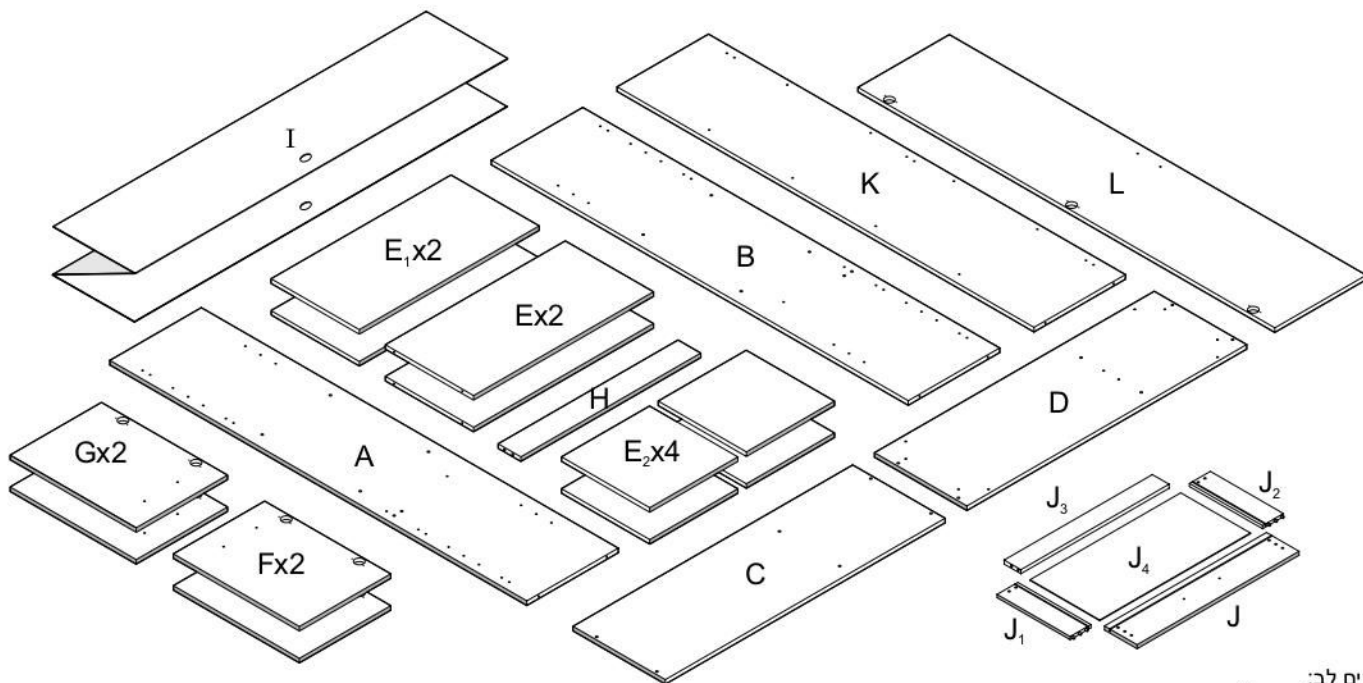

408

ארונית מיקרוגל

נא לשים לב:
(I) יחידת גב המזונית מגיעה מקופלת.

מומלץ להניח את אריזת הקרטון על הרצפה ולהרכיב עליה את היחידה

מספר סידורי	1	2	3	4	5	6	7	8	9	10	11	12	שרטוט	כמות	שם
														1	מפתח אלן
														8+1	דיבל עץ + דיבל
														90	מסמרים 25X0.9
														20	בורג אלן
														46	בורג 16X3.5
														6+12	ידית + בורג 04X2
														4	בורג יורו למסילה
														24	תומך מדף
														5	רגל אלומיניום
														11+11	צירים ותושבות
														1+1	סט מסילות למגירות
														4	בורג כיסוי

1

2

נא לשים לב:
ראשית יש לחבר את חלקים A, B, E, H
ורק לאחר מכן את חלקים C, D, K.

3**4**

A B C D E E₁ E₂ H I J K

A B C D E E₁ E₂ F G H I J K L