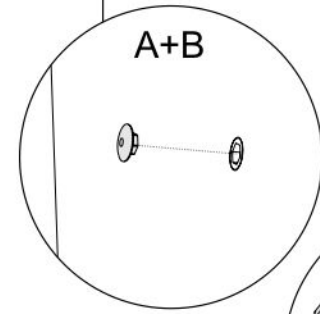

408

ארונית מיקרוגל

נא לשים לב:
(I) יחידת גב המזונית מגיעה מקופלת.

מומלץ להניח את אריזת הקרטון על הרצפה ולהרכיב עליה את היחידה

מספר סידורי	1	2	3	4	5	6	7	8	9	10	11	12	שרטוט	כמות	שם
														1	מפתח אלן
														8+1	דיבל עץ + דיבל
														90	מסמרים 25X0.9
														20	בורג אלן
														46	בורג 16X3.5
														6+12	ידית + בורג 04X2
														4	בורג יורו למסילה
														24	תומך מדף
														5	רגל אלומיניום
														11+11	צירים ותושבות
														1+1	סט מסילות למגירות
														4	בורג כיסוי

1

2

נא לשים לב:
ראשית יש לחבר את חלקים A, B, E, H
ורק לאחר מכן את חלקים C, D, K.

3**4**

A B C D E E₁ E₂ H I J K

A B C D E E₁ E₂ F G H I J K L