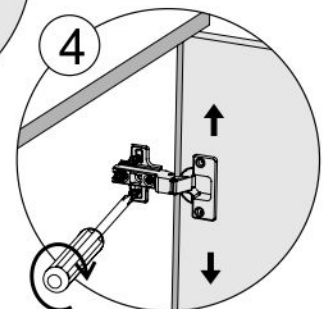

408

ארונית מיקרוגל

נא לשים לב:
(I) יחידת גב המזונית מגיעה מקופלת.

מומלץ להניח את אריזת הקרטון על הרצפה ולהרכיב עליה את היחידה

מספר סידורי	1	2	3	4	5	6	7	8	9	10	11	12	שרטוט	כמות	שם
														1	מפתח אלן
														8+1	דיבל עץ + דיבל
														90	מסמרים 25X0.9
														20	בורג אלן
														46	בורג 16X3.5
														6+12	ידית + בורג 04X2
														4	בורג יורו למסילה
														24	תומך מדף
														5	רגל אלומיניום
														11+11	צירים ותושבות
														1+1	סט מסילות למגירות
														4	בורג כיסוי

1

2

נא לשים לב:
ראשית יש לחבר את חלקים A, B, E, H
ורק לאחר מכן את חלקים C, D, K.

3**4**

A B C D E E₁ E₂ H I J K

A B C D E E₁ E₂ F G H I J K L