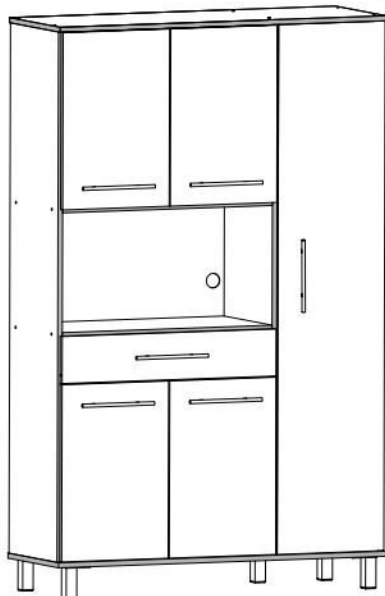

408

ארונית מיקרוגל

נא לשים לב:
(I) יחידת גב המזונית מגיעה מקופלת.

מומלץ להניח את אריזת הקרטון על הרצפה ולהרכיב עליה את היחידה

מספר סידורי	1	2	3	4	5	6	7	8	9	10	11	12	שרטוט	כמות	שם
														1	מפתח אלן
														8+1	דיבל עץ + דיבל
														90	מסמרים 25X0.9
														20	בורג אלן
														46	בורג 16X3.5
														6+12	ידית + בורג 04X2
														4	בורג יורו למסילה
														24	תומך מדף
														5	רגל אלומיניום
														11+11	צירים ותושבות
														1+1	סט מסילות למגירות
														4	בורג כיסוי