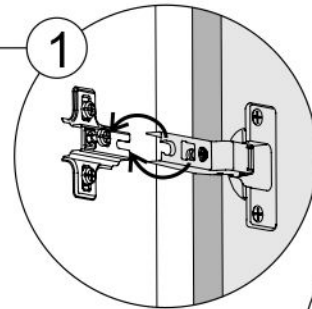

408

ארונית מיקרוגל

נא לשים לב:
(I) יחידת גב המזונית מגיעה מקופלת.

מומלץ להניח את אריזת הקרטון על הרצפה ולהרכיב עליה את היחידה

מספר סידורי	1	2	3	4	5	6	7	8	9	10	11	12	שרטוט	כמות	שם
														1	מפתח אלן
														8+1	דיבל עץ + דיבל
														90	מסמרים 25X0.9
														20	בורג אלן
														46	בורג 16X3.5
														6+12	ידית + בורג 04X2
														4	בורג יורו למסילה
														24	תומך מדף
														5	רגל אלומיניום
														11+11	צירים ותושבות
														1+1	סט מסילות למגירות
														4	בורג כיסוי

1

2

נא לשים לב:
ראשית יש לחבר את חלקים A, B, E, H
ורק לאחר מכן את חלקים C, D, K.

3**4**

A B C D E E₁ E₂ H I J K

A B C D E E₁ E₂ F G H I J K L