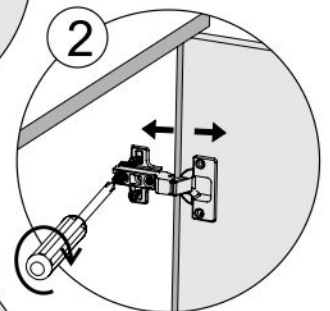

408

ארונית מיקרוגל

נא לשים לב:
(I) יחידת גב המזונית מגיעה מקופלת.

מומלץ להניח את אריזת הקרטון על הרצפה ולהרכיב עליה את היחידה

מספר סידורי	1	2	3	4	5	6	7	8	9	10	11	12	שרטוט	כמות	שם
														1	מפתח אלן
														8+1	דיבל עץ + דיבל
														90	מסמרים 25X0.9
														20	בורג אלן
														46	בורג 16X3.5
														6+12	ידית + בורג 04X2
														4	בורג יורו למסילה
														24	תומך מדף
														5	רגל אלומיניום
														11+11	צירים ותושבות
														1+1	סט מסילות למגירות
														4	בורג כיסוי

1

2

נא לשים לב:
ראשית יש לחבר את חלקים A, B, E, H
ורק לאחר מכן את חלקים C, D, K.

3**4**

A B C D E E₁ E₂ H I J K

A B C D E E₁ E₂ F G H I J K L