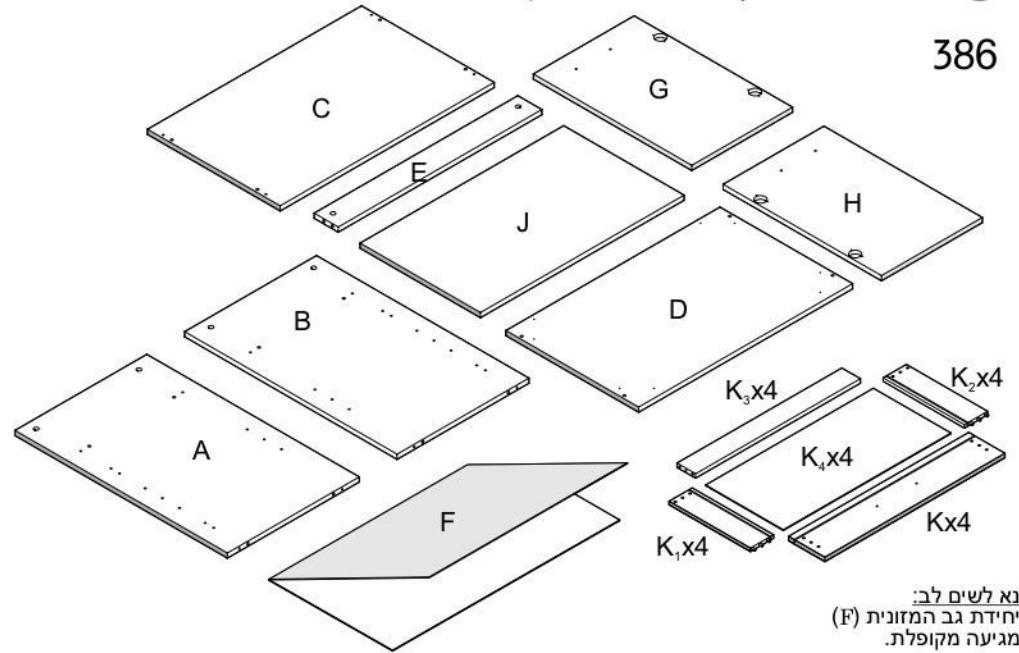

צעד ראשון לאחר פתיחת האריזה, עיין בשרטוט והשווה את חלקי הרהיט והאביזרים עם השרטוט שלפנייך.  
אם נפלה תקלה כלשהיא אל תחזיר את המוצר לחנות או לרשת שם רכשת את המוצר.  
התקשר/י (חיוג חינם) למרכז שירות הלקוחות יראון ונטפל בך במסירות. **03-3760509**

# שידת 2 דלתות ומגירה

386

נא לשים לב:  
יחידת גב המזונית (F)  
מגיעה מקופלת.

מומלץ להניח את אריזת הקרטון על הרצפה ולהרכיב עליה את היחידה

| 12 | 11 | 10 | 9 | 8 | 7 | 6 | 5 | 4 | 3 | 2 | 1 | מספר קטורי |

3+3	1+1	4	4	8+8	14+1	3+6	24	28	10	47	1	כמות
-----	-----	---	---	-----	------	-----	----	----	----	----	---	------