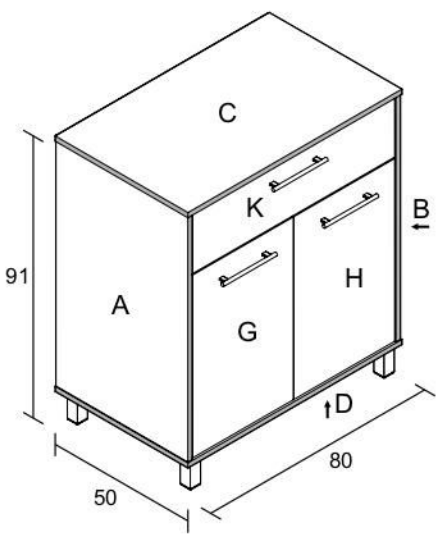

צעד ראשון לאחר פתיחת האריזה, עיין בשרטוט והשווה את חלקי הרהיט והאביזרים עם השרטוט שלפנייך.  
אם נפלה תקלה כלשהיא אל תחזיר את המוצר לחנות או לרשת שם רכשת את המוצר.  
התקשר/י (חיוג חינם) למרכז שירות הלקוחות יראון ונטפל בך במסירות. **03-3760509**

# שידת 2 דלתות ומגירה

386

נא לשים לב:  
יחידת גב המזונית (F)  
מגיעה מקופלת.

מומלץ להניח את אריזת הקרטון על הרצפה ולהרכיב עליה את היחידה

| 12 | 11 | 10 | 9 | 8 | 7 | 6 | 5 | 4 | 3 | 2 | 1 | מספר קטורי |

3+3	1+1	4	4	8+8	14+1	3+6	24	28	10	47	1	כמות
-----	-----	---	---	-----	------	-----	----	----	----	----	---	------