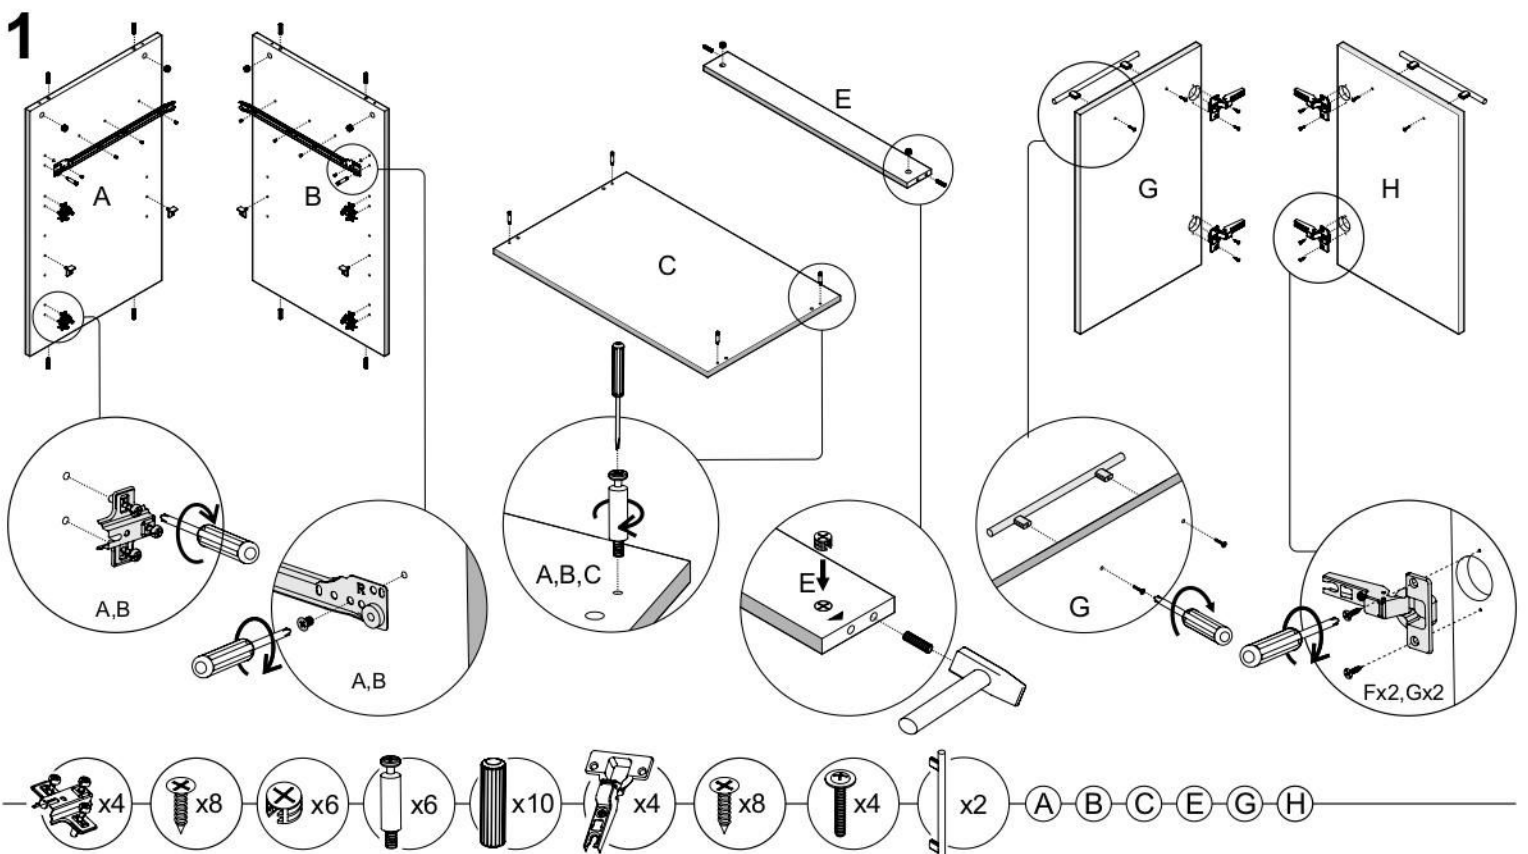

# שידת 2 דלתות ומגירה

386

נא לשים לב:  
יחידת גב המזונית (F)  
מגיעה מקופלת.

מומלץ להניח את אריזת הקרטון על הרצפה ולהרכיב עליה את היחידה

| 12 | 11 | 10 | 9 | 8 | 7 | 6 | 5 | 4 | 3 | 2 | 1 | מספר קטורי |

3+3	1+1	4	4	8+8	14+1	3+6	24	28	10	47	1	כמות
-----	-----	---	---	-----	------	-----	----	----	----	----	---	------

שם  
מפתח אלן  
מסמרים 25X0.9 אלן  
בורג 16X3.5 אלן  
בורג יורן למסילה  
ידית + בורג 20x4  
דיבל עץ + דבק  
בורג ומחבר  
תומך מדף  
רגל אלומיניום  
צירים ותושבות  
מסילות למגירות

**2****3****4**

5

6