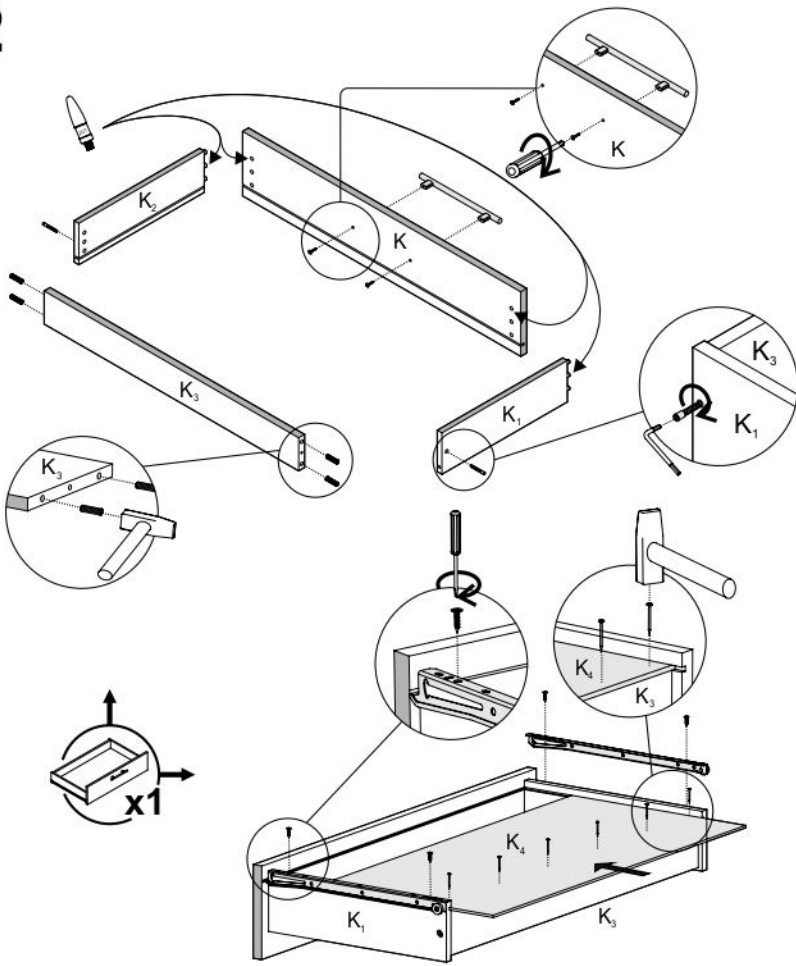

# שידת 2 דלתות ומגירה

386

נא לשים לב:  
יחידת גב המזונית (F)  
מגיעה מקופלת.

מומלץ להניח את אריזת הקרטון על הרצפה ולהרכיב עליה את היחידה

| 12 | 11 | 10 | 9 | 8 | 7 | 6 | 5 | 4 | 3 | 2 | 1 | מספר קטורי |

3+3	1+1	4	4	8+8	14+1	3+6	24	28	10	47	1	כמות
-----	-----	---	---	-----	------	-----	----	----	----	----	---	------

שם  
מפתח אלן  
מסמרים 25X0.9 אלן  
בורג 16X3.5 אלן  
בורג יורן למסילה  
ידית + בורג 20x4  
דיבל עץ + דבק  
בורג ומחבר  
תומך מדף  
רגל אלומיניום  
צירים ותושבות  
מסילות למגירות

**2****3****4**

5

6