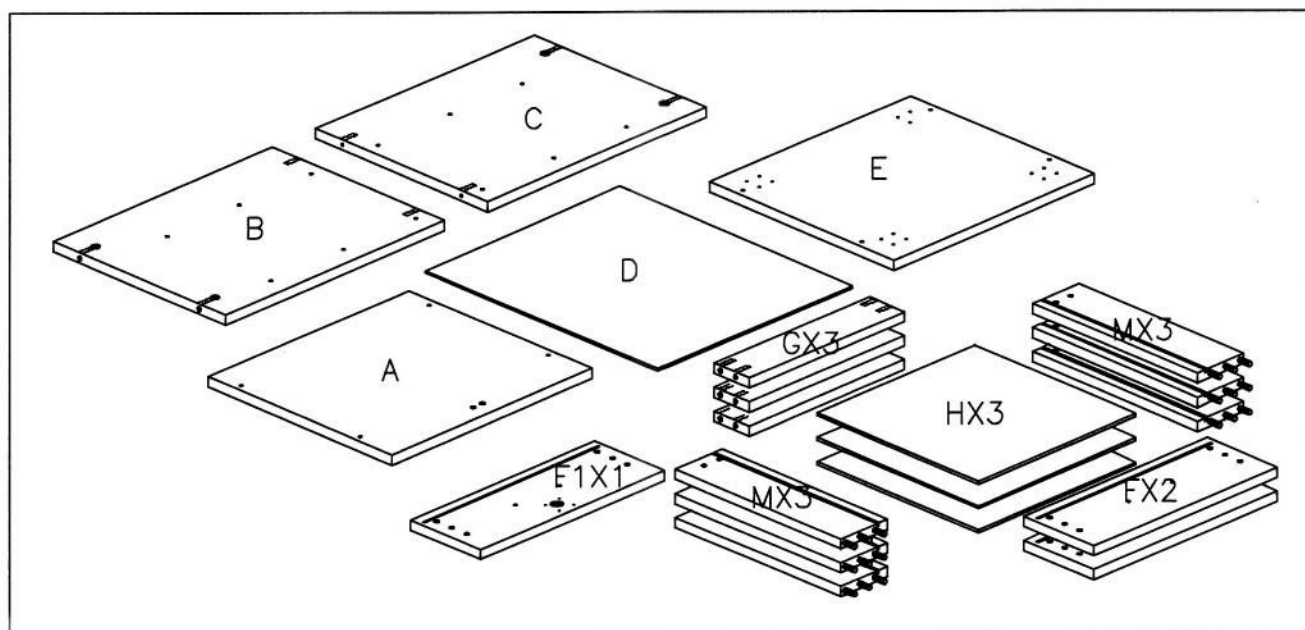

שידת מגרות 361

צעד ראשון לאחר פתיחת האריזה, עיין בשרטוט והשווה את חלקי הרהיט והאביזרים עם השרטוט שלפניך.
אם נפלה תקלה כלשהיא אל תחזיר את המוצר לחנות או לרשת שם רכשת את המוצר.
התקשר/י (חיוב חינם) למרכז שירות הלקוחות יראון ונטפל בך במסירות. **03-3760509**

מספר סדורי	1	2	3	4	5	6	7	8	9	10	11	12	13	14
שרטוט														
כמות	1	1+12	4	12	4+4	30	4	34	1+1	6+3	3	3	3	3
שם	מפתח אלן	דבק + דיבל עץ	גלגל	ברג יורו	מחבר + בורג	מסמר	ברג אלן	בורג 3.5X16	מנעול מגירה תפס +	ידית בורג 3.5X30	מסילה קבועה ימין	מסילה קבועה שמאל	מסילה נידת ימין	מסילה נידת שמאל