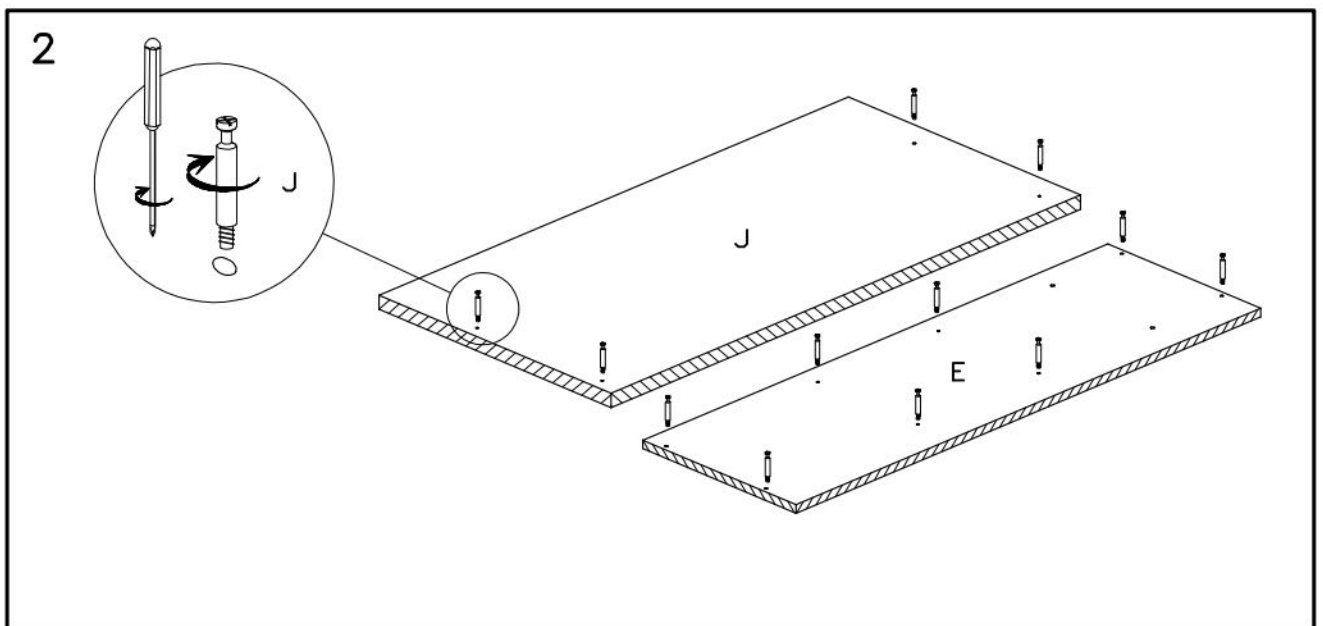

## שולחן פינתי/ישר 229

צעד ראשון לאחר פתיחת האריזה, עיין בשרטוט והשווה את חלקי הרהיט והאביזרים עם השרטוט שלפניך.

אם נפלה תקלה כלשהיא אל תחזיר את המוצר לחנות או לרשת שם רכשת את המוצר.

התקשר/י (חיוב חינם) למרכז שירות הלקוחות יראון ונטפל בך במסירות. **03-3760509**

מספר סדורי	1	2	3	4	5	6	7	8	9	10	11	12
שרטוט				 x12	 x2  x2  x1	 x12  x12		 x6  x3				
כמות	1	11	2	12+1	2+35	12	12	6+3	4	12	5	3
שם	מפתח אלן	בורג אלן 50 מ"מ	בורג אלן 70 מ"מ	דיבל + עץ + דבל	ומסמרים רגליות	בורג למחבר + מחבר	3.5X16	ידית + בורג 3.5X20	מחזיק מדף	בורג יורו למסילה	רגליות	סט מסילות למגרות 35