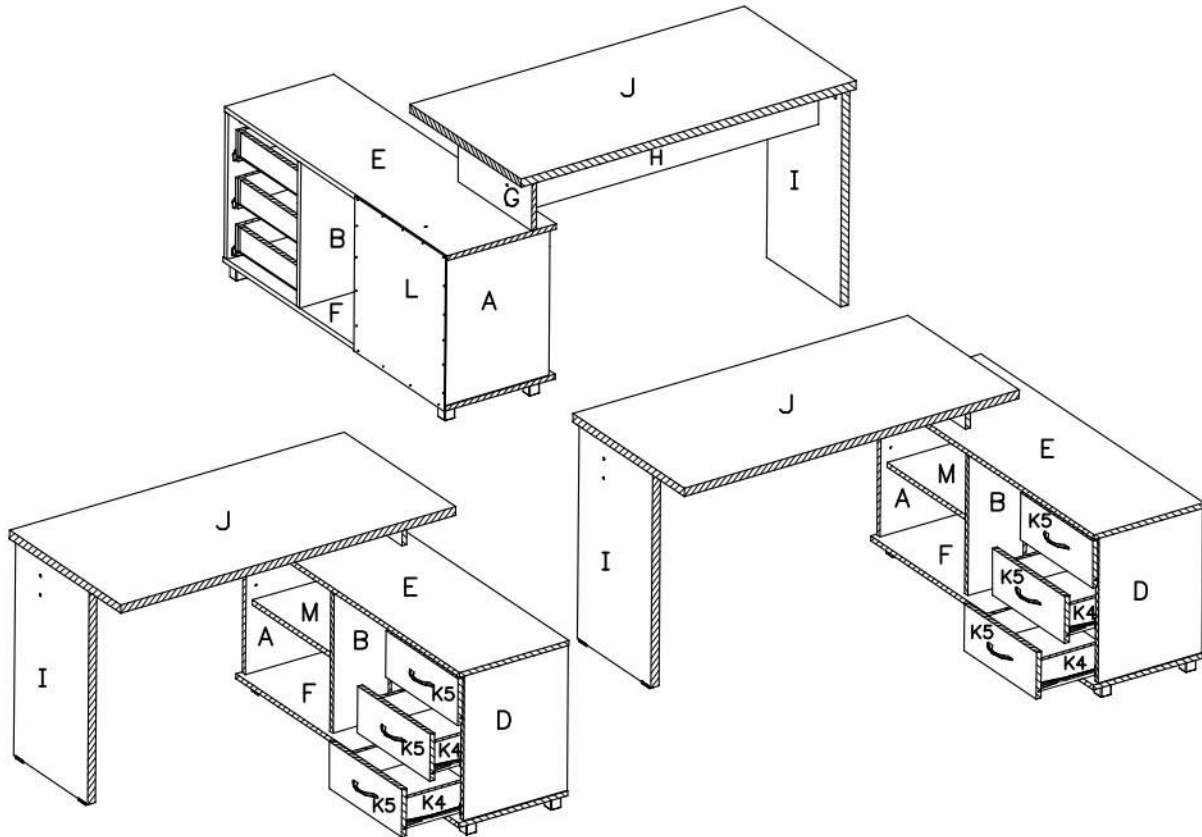

## שולחן פינתי/ישר 229

צעד ראשון לאחר פתיחת האריזה, עיין בשרטוט והשווה את חלקי הרהיט והאביזרים עם השרטוט שלפניך.

אם נפלה תקלה כלשהיא אל תחזיר את המוצר לחנות או לרשת שם רכשת את המוצר.

התקשר/י (חיוב חינם) למרכז שירות הלקוחות יראון ונטפל בך במסירות. **03-3760509**

מספר סדורי	1	2	3	4	5	6	7	8	9	10	11	12
שרטוט				 x12	 x2  x2  x1	 x12  x12		 x6  x3				
כמות	1	11	2	12+1	2+35	12	12	6+3	4	12	5	3
שם	מפתח אלן	בורג אלן 50 מ"מ	בורג אלן 70 מ"מ	דיבל + עץ + דבל	ומסמרים רגליות	בורג למחבר + מחבר	3.5X16	ידית + בורג 3.5X20	מחזיק מדף	בורג יורו למסילה	רגליות	סט מסילות למגרות 35