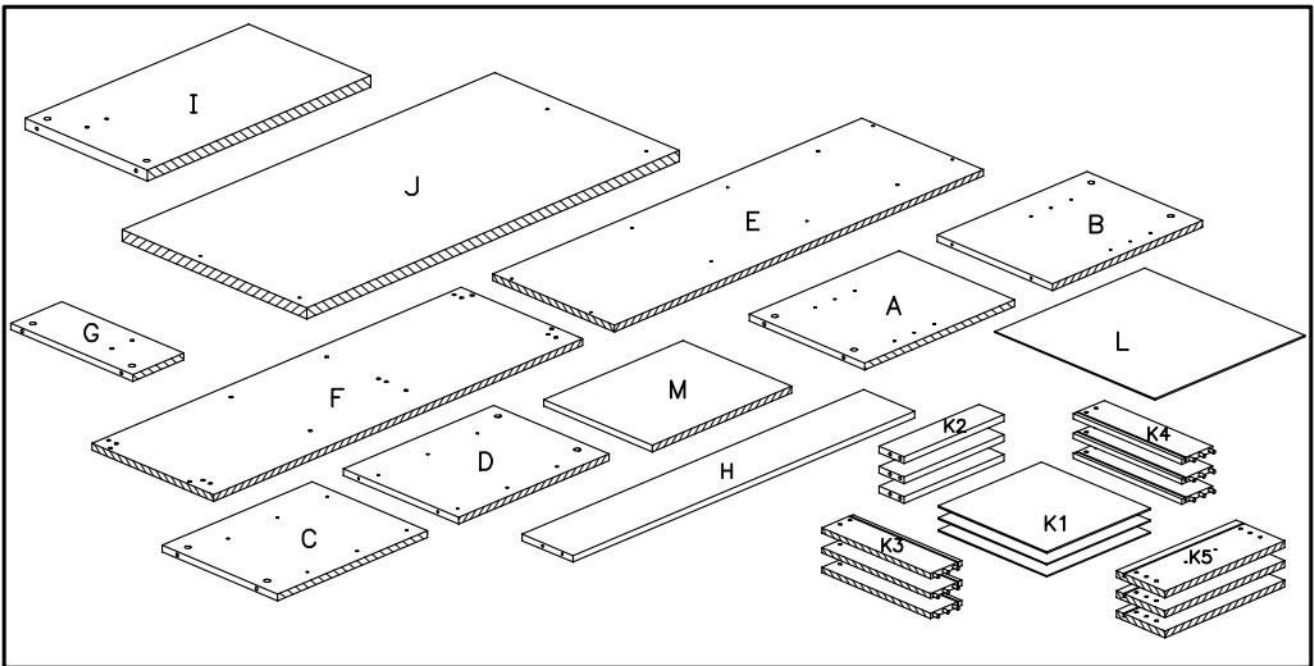

## שולחן פינתי/ישר 229

צעד ראשון לאחר פתיחת האריזה, עיין בשרטוט והשווה את חלקי הרהיט והאביזרים עם השרטוט שלפניך.

אם נפלה תקלה כלשהיא אל תחזיר את המוצר לחנות או לרשת שם רכשת את המוצר.

התקשר/י (חיוב חינם) למרכז שירות הלקוחות יראון ונטפל בך במסירות. **03-3760509**

מספר סדורי	1	2	3	4	5	6	7	8	9	10	11	12
שרטוט				 x12	 x2  x2  x1	 x12  x12		 x6  x3				
כמות	1	11	2	12+1	2+35	12	12	6+3	4	12	5	3
שם	מפתח אלן	בורג אלן 50 מ"מ	בורג אלן 70 מ"מ	דיבל + עץ + דבל	ומסמרים רגליות	בורג למחבר + מחבר	3.5X16	ידית + בורג 3.5X20	מחזיק מדף	בורג יורו למסילה	רגליות	סט מסילות למגרות 35