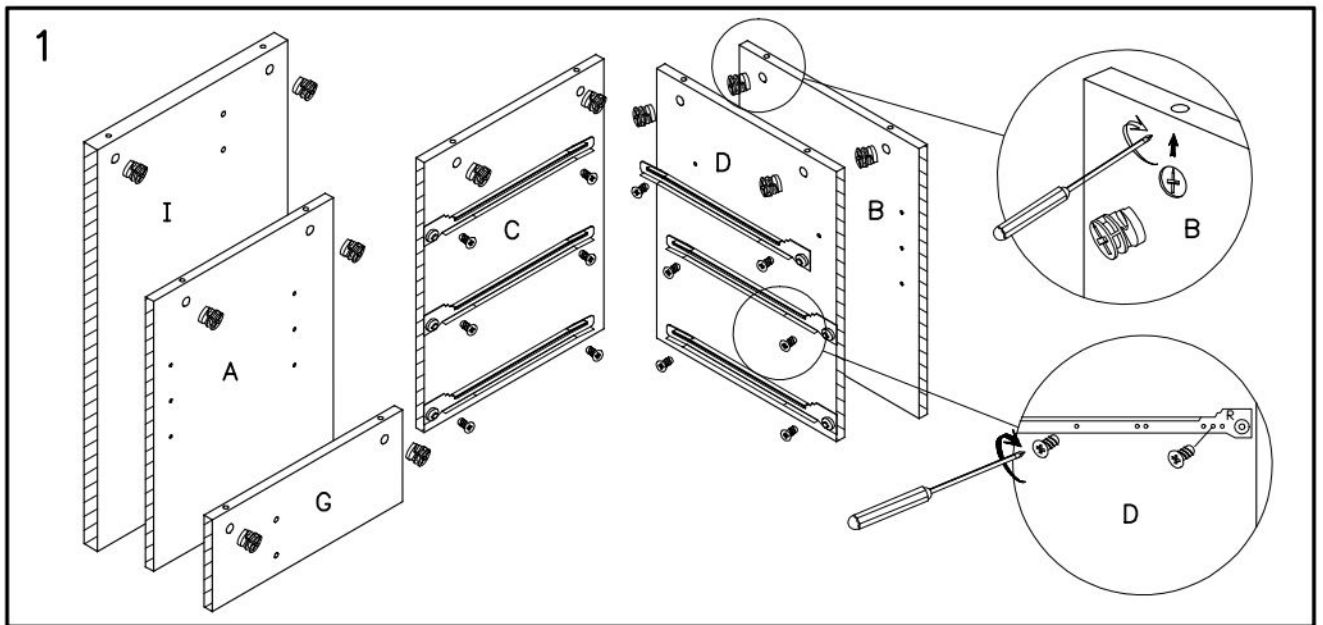

## שולחן פינתי/ישר 229

צעד ראשון לאחר פתיחת האריזה, עיין בשרטוט והשווה את חלקי הרהיט והאביזרים עם השרטוט שלפניך.

אם נפלה תקלה כלשהיא אל תחזיר את המוצר לחנות או לרשת שם רכשת את המוצר.

התקשר/י (חיוב חינם) למרכז שירות הלקוחות יראון ונטפל בך במסירות. **03-3760509**

מספר סדורי	1	2	3	4	5	6	7	8	9	10	11	12
שרטוט				 x12	 x2  x2  x1	 x12  x12		 x6  x3				
כמות	1	11	2	12+1	2+35	12	12	6+3	4	12	5	3
שם	מפתח אלן	בורג אלן 50 מ"מ	בורג אלן 70 מ"מ	דיבל + עץ + דבל	ומסמרים רגליות	בורג למחבר + מחבר	3.5X16	ידית + בורג 3.5X20	מחזיק מדף	בורג יורו למסילה	רגליות	סט מסילות למגרות 35