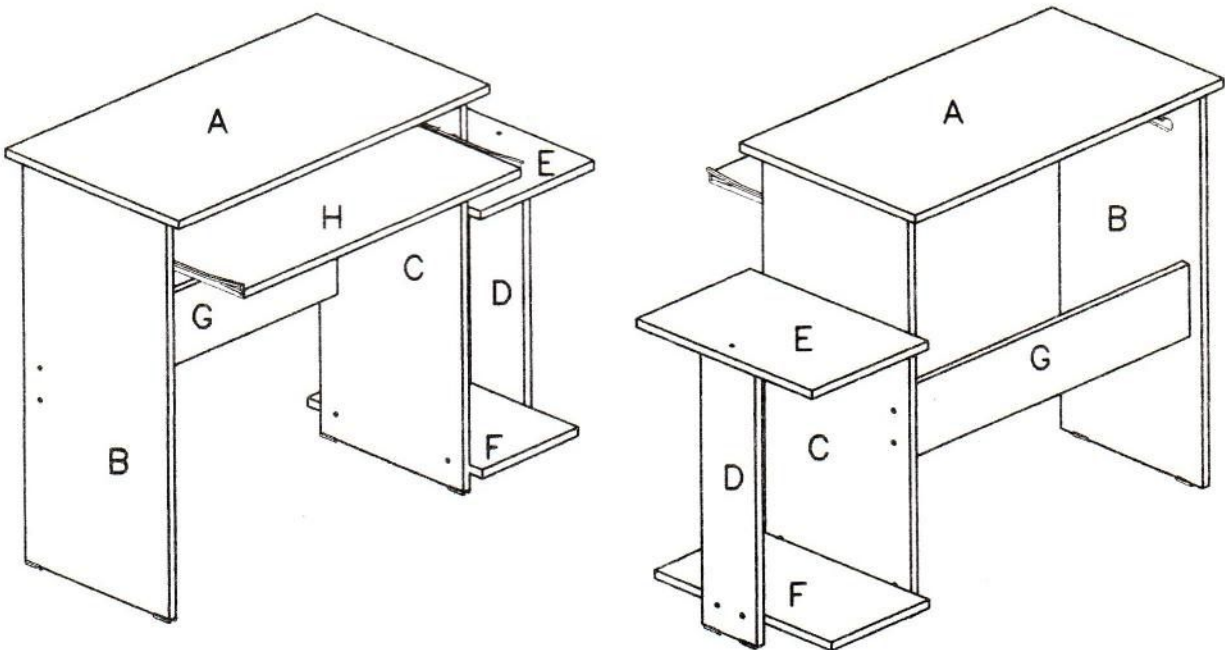

הוראות הרכבה שולחן מחשב / 204

צעד ראשון לאחר פתיחת האריזה, עיין בשרטוט והשווה את חלקי הרהיט והאביזרים עם השרטוט שלפניך.
אם נפלה תקלה כלשהיא אל תחזיר את המוצר לחנות או לרשת שם רכשת את המוצר.
התקשר/י (חיוב חינם) למרכז שירות הלקוחות יראון ונטפל בך במסירות. **03-3760509**

מספר סדורי	1	2	3	4	5	6	7	8	9	10
שרטוט				 	 					
כמות	11	4	4	6+12	4+4	1	1	1	1	1
שם	בורג אלן	בורג 3.5X16	בורג יורו	רגלית ומסמרים	בורג ומחבר	מפתח אלן	מסילה קבועה ימין	מסילה קבועה שמאל	מסילה נידת ימין	מסילה נידת שמאל